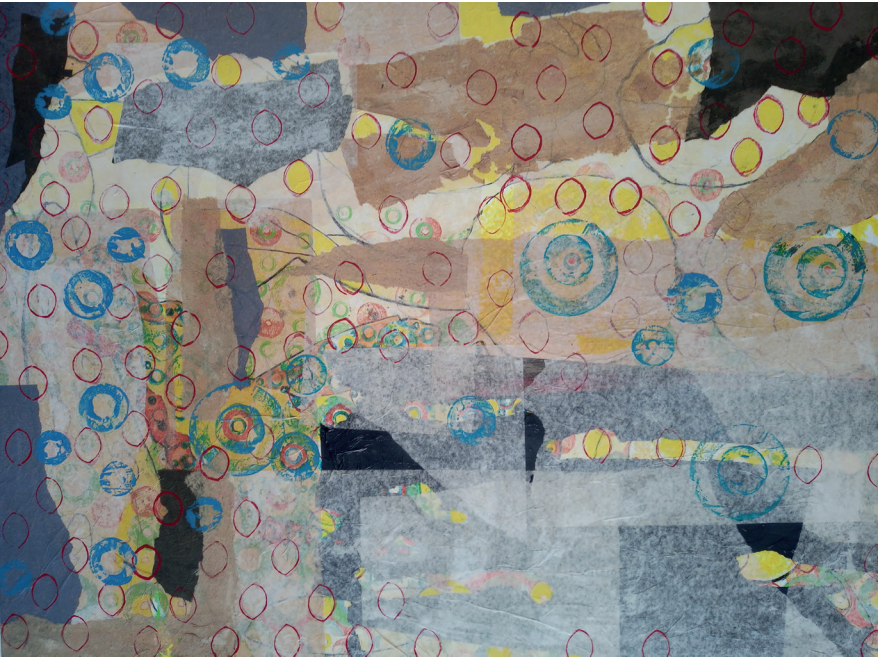

„ZUSAMMENSPIEL“

Farbe – Struktur – Linie

Erna Tober

„Zusammenspiel“

Farbe – Struktur – Linie

Erna Tober, Bühnen- und Kostümbildnerin, Malerin, Grafikerin und Designerin

Vernissage am Mittwoch, 11. März 2026, 18 Uhr

Laudatio: Beate Lemcke, Journalistin, Berlin

Musik: Stephan Noel Lang, Pianist / Komponist, Berlin

Kopenhagener Straße 9, 10437 Berlin

Offene Galerie am Sonntag, 26. April 2026, 15 bis 18 Uhr

mit Kunst, Kaffee & Kuchen